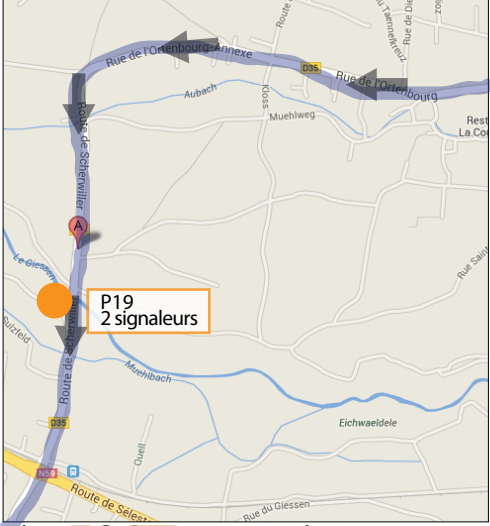

En venant de Scherwiller

-  Sens de circulation parcours slowUp
-  Poste signaleurs
-  Poste signaleurs avec point de passage véhicules
-  Emplacement croix rouge
-  Toilettes publics
-  Parkings accessibles
-  Stand de location de vélos
-  Point de rendez-vous des signaleurs avant chaque prise de poste (local vélo derrière la Maison du Tourisme et du Patrimoine, 100 rue Mrchl Foch)

LA ROUTE DES VINS EN FÊTE

À VÉLO, À PIED, EN ROLLER, HABILLÉS DE BLANC

17^e édition
DIMANCHE 7 JUIN 2026
 10h - 18h

CHÂTENOIS,
BERGHEIM
& SÉLESTAT

slowUp
Alsace